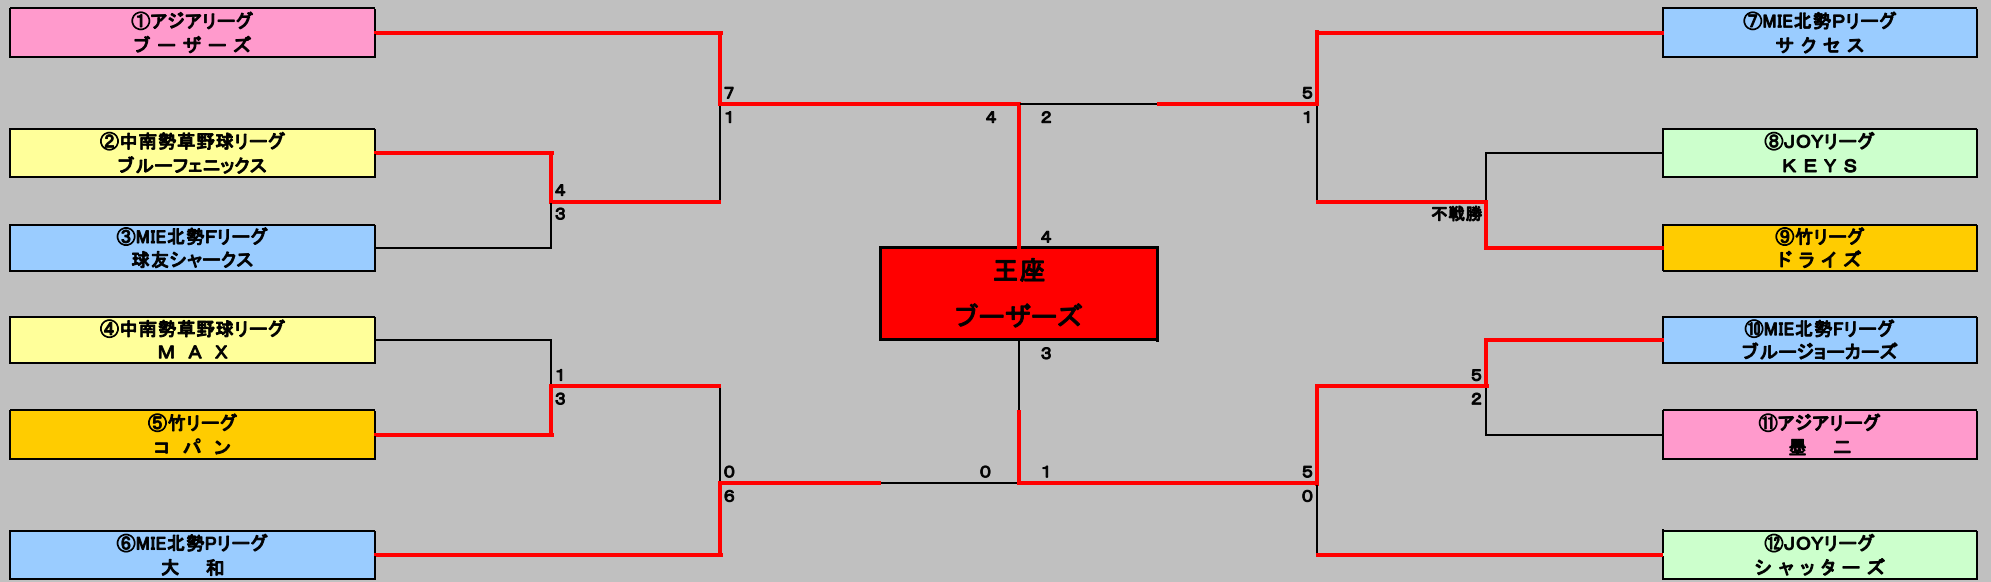

三重県草野球リーグ連絡会・2013王座決定戦 トーナメント表

時間は試合開始時間です。1塁・3塁はベンチ側を示します。

組み合わせは、同リーグのチームが決勝まで対戦しないようになっています。

大会出場枠は各リーグ1チームの6チームと昨年度大会バスターズ8チーム附属の6チームの計12チームです。

シード権は昨年度ベスト4・ベスト16・最多チーム数の順となっています。出場チーム並びに、上記トーナメント表入枠は各リーグで決定してください。

只今予定にて、球場確保状況にて変更があります、その場合ご了承願いたします。 ※()は審判。

雨天順延等は下記となっていますが、状況によって変更となります。又、2週連続順延等の場合は、日程は送り順となり大幅に変更となりますので、御了承願いたします。

2013大会終了後以降の大会は開催未定です。2014大会行方の場合の大会出場枠は、各リーグ1チーム+ベスト4のリーグ4チーム+特別枠2~6チームの計12~16チームとします。)

※入場ベンチ側は、各試合のトーナメント表記載を確認の上、入場願いたします。

※終了時間・イニングについての特別ルール ●試合は7イニング制。

(大会ルールはホームページ記載の大会ルールによる。●時間内延長戦有り。時間切れ同点の場合、9人制ジャンケンで勝敗を決めます。決勝のみ同点の場合再試合。

●終了時間内でのイニングとします。裏の攻撃終了時が終了制限時間20分~10分前の場合、次のイニングが最終回とします。